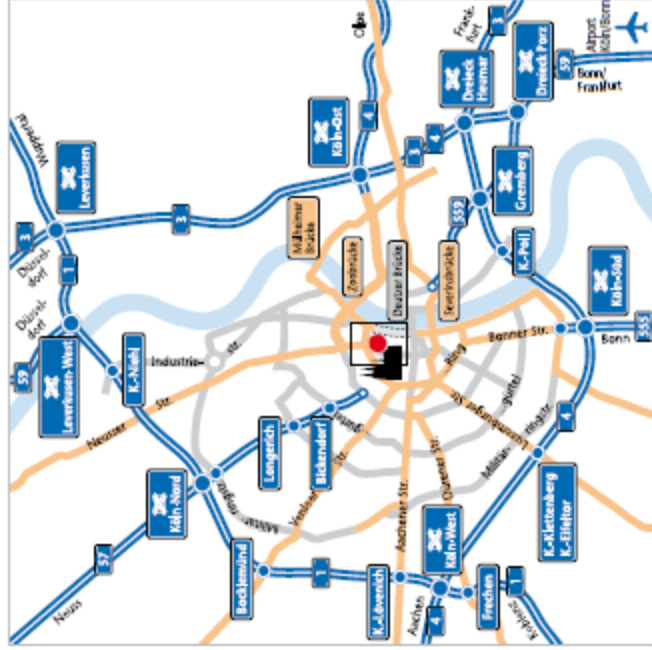

Das IW in Köln

IW Institut der deutschen
Wirtschaft Köln

Zentrale

Konrad-Adenauer-Ufer 21

50668 Köln

Telefon: +49 (0)221 4981-1

Fax: +49 (0)221 4981-533

welcome@iwkoeln.de

www.iwkoeln.de

Mit öffentlichen Verkehrsmitteln vom Flughafen Köln/Bonn: S-Bahn-Linie 13 in Richtung Hansaring bzw. Horrem, Ausstieg Hbf.

Fußweg vom Hauptbahnhof

Sie verlassen den Hauptbahnhof durch den Ausgang Breslauer Platz/Kunibertsviertel und gehen zum Konrad-Adenauer Ufer. Dort wenden Sie sich nach links und folgen der Uferstraße etwa 300 Meter bis zu unserem Gebäude.

Anreise mit dem Pkw

Wegen fehlender Parkmöglichkeiten am Haus nutzen Autofahrer bitte die Parkhäuser ① Rheinfridalem (Ebenen 01-04), ② Muscal Dome (nur mit EC-Karte), ③ Hauptbahnhof/DB.